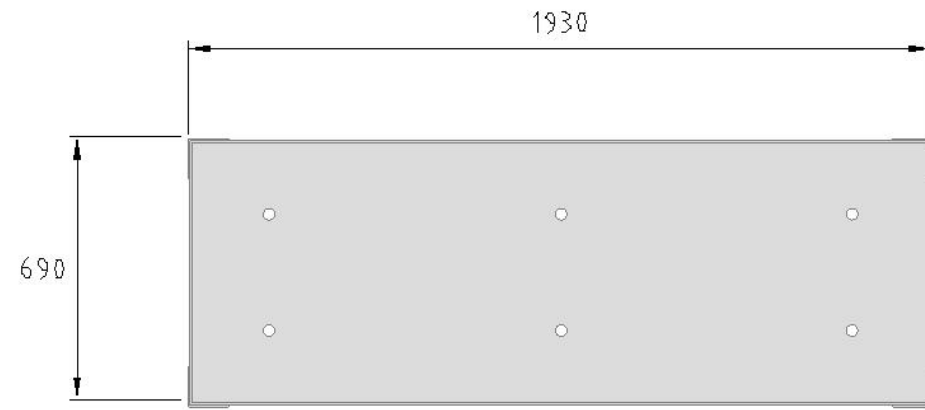

Medidas Generales: 1930 x 690 x 450 mm

Tolerancia en medidas generales de  $\pm 5$  mm

Revisión: 1

VISTA SUPERIOR

VISTA FRONTAL

VISTA LATERAL

## DESCRIPCIÓN:

CAMA INDIVIDUAL AUTO SOPORTABLE PARA FIJACIÓN A PISO.  
MARCAMASTER KONG.

FABRICADA TOTALMENTE EN ACERO INOXIDABLE, INTEGRADA CON 4 PATAS EN CALIBRE 10, EN FORMA DE ÁNGULO CON PLACA PERFORADA CON BARRENO DE  $\varnothing 1/2"$  PARA FIJACIÓN A PISO, CUBIERTA EN CALIBRE 12 CON APLASTON EN TODOS SUS BORDES PARA OBTENER MAYOR RIGIDEZ Y 6 BARRENOS DE 1" DE DIÁMETRO PARA EL PASO DE LIQUIDOS EN CASO DE ASEO O DERRAMES, SIN FILOS EN LAS ARISTAS. FIJACIÓN A PISO DE ACUERDO A LAS NECESIDADES DEL PROYECTO. ACABADO PULIDO LIBRE DE ESCORIAS O REBABAS. FABRICACIÓN ESPECIAL.