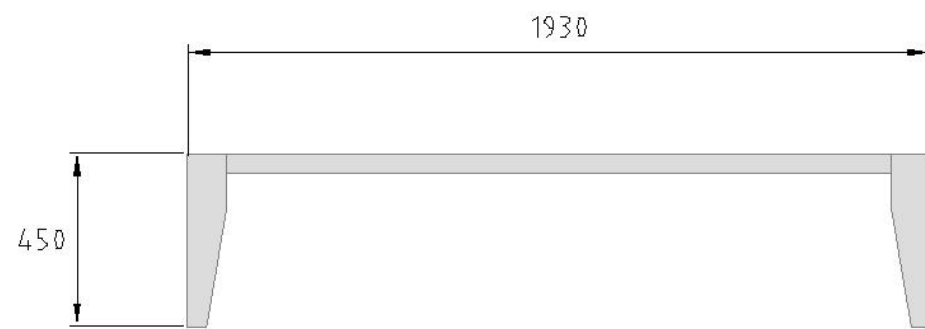

Medidas Generales: 1930 x 690 x 450 mm

Tolerancia en medidas generales de  $\pm 5$  mm

Revisión: 1

VISTA SUPERIOR

VISTA FRONTAL

VISTA LATERAL

## DESCRIPCIÓN:

CAMA INDIVIDUAL AUTO SOPORTABLE PARA FIJACIÓN A PISO.  
MARCAMASTER KONG.

FABRICADA TOTALMENTE EN ACERO INOXIDABLE, INTEGRADA CON 4 PATAS EN CALIBRE 10, EN FORMA DE ÁNGULO CON PLACA PERFORADA CON BARRENO DE  $\varnothing 1/2"$  PARA FIJACIÓN A PISO, CUBIERTA EN CALIBRE 12 CON APLASTON EN TODOS SUS BORDES PARA OBTENER MAYOR RIGIDEZ Y 6 BARRENOS DE 1" DE DIÁMETRO PARA EL PASO DE LIQUIDOS EN CASO DE ASEO O DERRAMES, SIN FILOS EN LAS ARISTAS. FIJACIÓN A PISO DE ACUERDO A LAS NECESIDADES DEL PROYECTO. ACABADO PULIDO LIBRE DE ESCORIAS O REBABAS. FABRICACIÓN ESPECIAL.