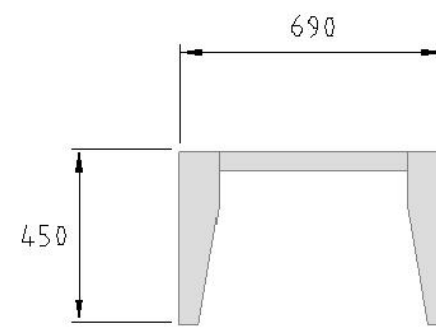

Medidas Generales: 1930 x 690 x 450 mm

Tolerancia en medidas generales de  $\pm 5$  mm

Revisión: 1

VISTA SUPERIOR

VISTA FRONTAL

VISTA LATERAL

## DESCRIPCIÓN:

CAMA INDIVIDUAL AUTO SOPORTABLE PARA FIJACIÓN A PISO.  
MARCAMASTER KONG.

FABRICADA TOTALMENTE EN ACERO INOXIDABLE, INTEGRADA CON 4 PATAS EN CALIBRE 10, EN FORMA DE ÁNGULO CON PLACA PERFORADA CON BARRENO DE  $\varnothing 1/2"$  PARA FIJACIÓN A PISO, CUBIERTA EN CALIBRE 12 CON APLASTON EN TODOS SUS BORDES PARA OBTENER MAYOR RIGIDEZ Y 6 BARRENOS DE 1" DE DIÁMETRO PARA EL PASO DE LIQUIDOS EN CASO DE ASEO O DERRAMES, SIN FILOS EN LAS ARISTAS. FIJACIÓN A PISO DE ACUERDO A LAS NECESIDADES DEL PROYECTO. ACABADO PULIDO LIBRE DE ESCORIAS O REBABAS. FABRICACIÓN ESPECIAL.