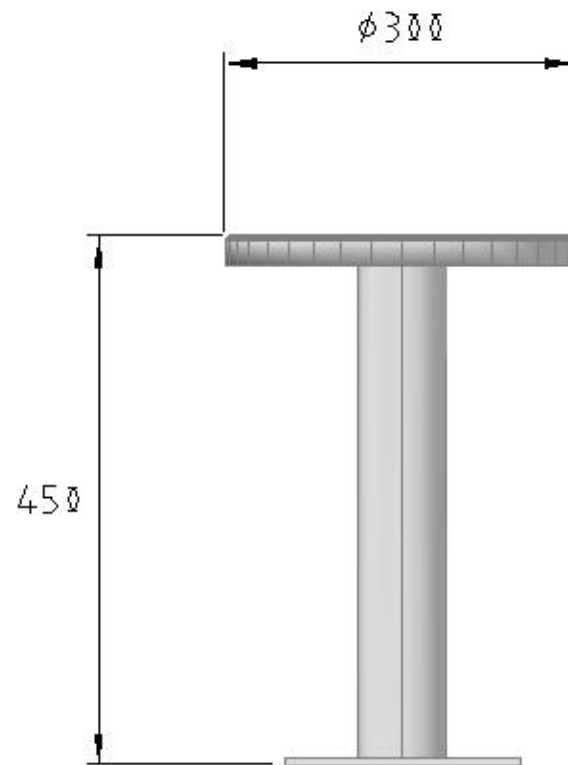

Medidas Generales: 300 x 450 mm

Tolerancia en medidas generales de ± 5 mm

VISTA SUPERIOR

VISTA FRONTAL

DESCRIPCIÓN:

BANCO CIRCULAR PARA FIJACIÓN A PISO DE ALTA SEGURIDAD. MCA. MASTER KONG.

FABRICADO TOTALMENTE EN ACERO INOXIDABLE, CUENTA CON ASIENTO CIRCULAR EN LAMINA CALIBRE 18 REFORZADO EN SU INFERIOR, SOPORTE EN TUBO DE $\phi 2$ " CEDULA 10, Y BASE EN PLACA DE ACERO DE 0.20X0.20X $\frac{1}{4}$ " DE ESPESOR, CON 4 PERFORACIONES DE $\phi 1/2$ ". EL ACABADO SERA PULIDO SANITARIO, PARA FIJACIÓN A PISO DE ACUERDO A LAS NECESIDADES DEL PROYECTO. FABRICACION ESPECIAL.