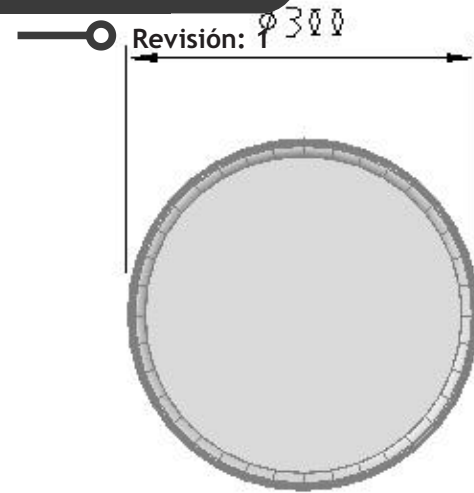

Medidas Generales: 300 x 450 mm

Tolerancia en medidas generales de ± 5 mm

VISTA SUPERIOR

VISTA FRONTAL

DESCRIPCIÓN:

BANCO CIRCULAR PARA FIJACIÓN A PISO DE ALTA SEGURIDAD. MCA. MASTER KONG.

FABRICADO TOTALMENTE EN ACERO INOXIDABLE, CUENTA CON ASIENTO CIRCULAR EN LAMINA CALIBRE 18 REFORZADO EN SU INFERIOR, SOPORTE EN TUBO DE $\phi 2$ " CEDULA 10, Y BASE EN PLACA DE ACERO DE 0.20X0.20X $\frac{1}{4}$ " DE ESPESOR, CON 4 PERFORACIONES DE $\phi 1/2$ ". EL ACABADO SERA PULIDO SANITARIO, PARA FIJACIÓN A PISO DE ACUERDO A LAS NECESIDADES DEL PROYECTO. FABRICACION ESPECIAL.